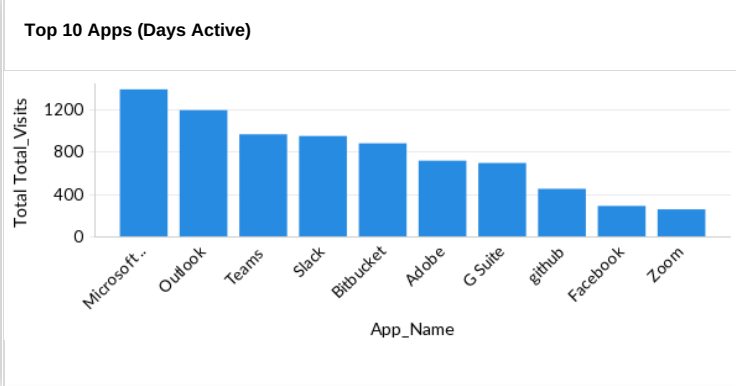

## Employee SaaS Activity

<b>App Count</b> <b>39</b>	<b>App Categories</b> <b>18</b>	<b>Users</b> <b>25</b>	<b>High Risk Apps</b> <b>3</b>	<b>Unapproved Apps</b> <b>6</b>	<b>Low Productivity Apps</b> <b>4</b>
-------------------------------	------------------------------------	---------------------------	-----------------------------------	------------------------------------	--

### Microsoft Apps (Days Active)

User_Name	Azure	Microsoft Outlook	Total Days_Active
aaidensavage		11	11
aaronnunez		24	24
beckygeorge		23	23
brantleeadair	10		10
caitlynpotts		24	24
carriablount	16		16