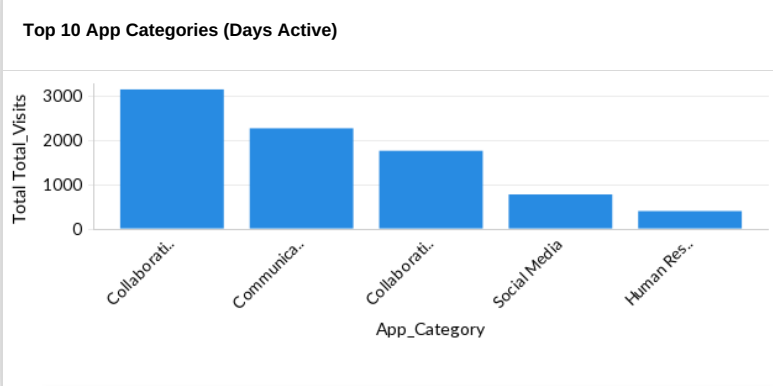

## Employee SaaS Activity

<b>App Count</b> <b>39</b>	<b>App Categories</b> <b>18</b>	<b>Users</b> <b>25</b>	<b>High Risk Apps</b> <b>3</b>	<b>Unapproved Apps</b> <b>6</b>	<b>Low Productivity Apps</b> <b>4</b>
-------------------------------	------------------------------------	---------------------------	-----------------------------------	------------------------------------	--