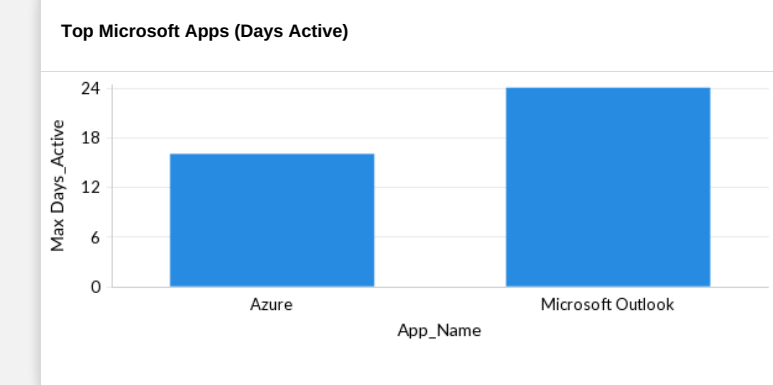

## Employee SaaS Activity

<b>App Count</b> <b>39</b>	<b>App Categories</b> <b>18</b>	<b>Users</b> <b>25</b>	<b>High Risk Apps</b> <b>3</b>	<b>Unapproved Apps</b> <b>6</b>	<b>Low Productivity Apps</b> <b>4</b>
-------------------------------	------------------------------------	---------------------------	-----------------------------------	------------------------------------	--