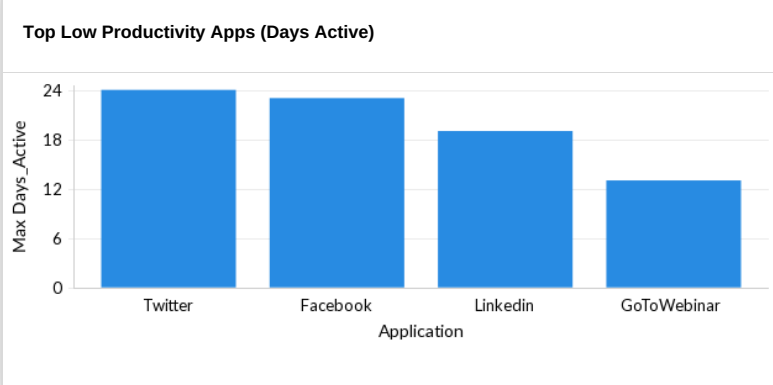

Social Media (Days Active)

User_Name	Facebook	Linkedin	Twitter	Total Days_Active
aaidensavage		7	17	24
aaronnunez	17	19	17	53
abriellabond	13		9	22
addisynames	15		23	38
beckygeorge	15			15

[More](#)